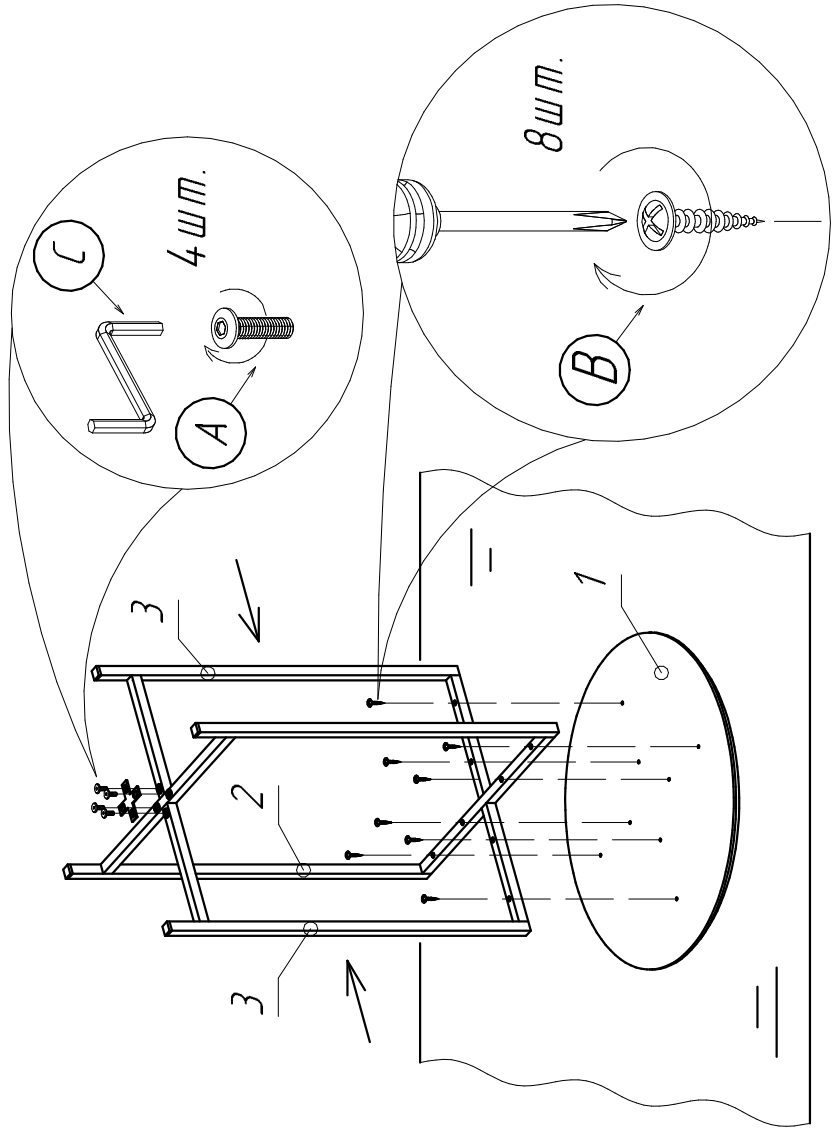

10 мин.

Поз.	Наименование	Размеры	Кол.
1	Столешница	D=450/D=480	1
2	Опора	594x431	1
3	Опора	594x208	2

Производитель оставляет за собой право вносить изменения в конструкцию, технические характеристики и комплектацию изделия без предварительного уведомления

Стол ГРЕЙС D=450/D=480

Комплектующие:

A	B	C	D
4	8	1	1