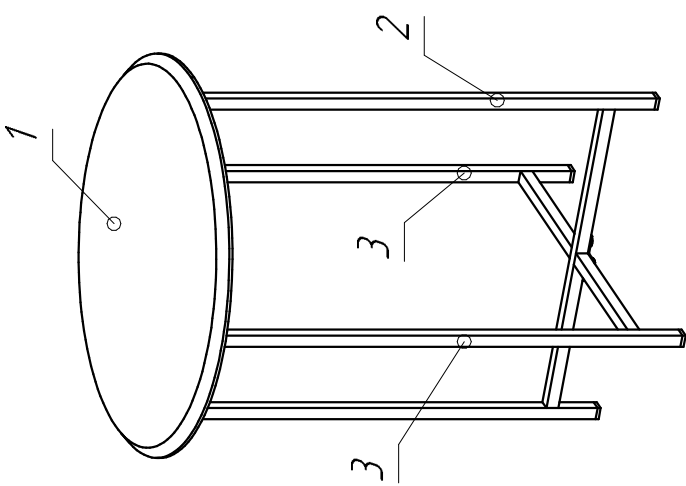

10 мин.

Поз.	Наименование	Размеры	Кол.
1	Столешница	D=450/D=480	1
2	Опора	594x431	1
3	Опора	594x208	2

Производитель оставляет за собой право вносить изменения в конструкцию, технические характеристики и комплектацию изделия без предварительного уведомления

Стол ГРЕЙС D=450/D=480

Комплектующие:

A	B	C	D
4	8	1	1